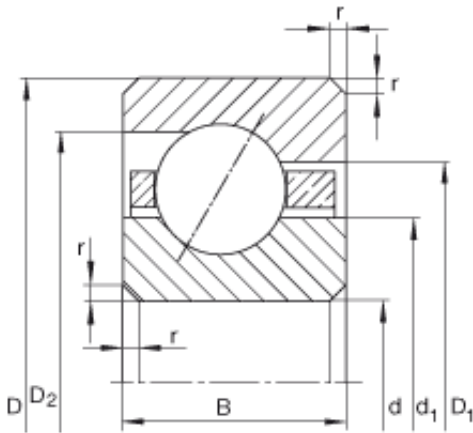

## 9 inch x 254 mm x 12,7 mm INA CSED090 Deep groove ball bearing

Bearing No. CSED090

CSED090 Bearing 2D drawings and 3D CAD models

Size	228.6x254x12.7 mm
Bore Diameter	228,6 mm
Outer Diameter	254 mm
Width	12,7 mm
d	228,6 mm
d	9 inch
D	254 mm
B	12,7 mm
D <sub>1</sub>	244,6 mm
D <sub>2</sub>	247,2 mm
d <sub>1</sub>	238 mm
r <sub>min</sub>	1,5 mm
m	0,77 kg / Weight
C <sub>r</sub>	16300 N / Dynamic load rating (radial)
C <sub>0r</sub>	30500 N / Static load rating (radial)