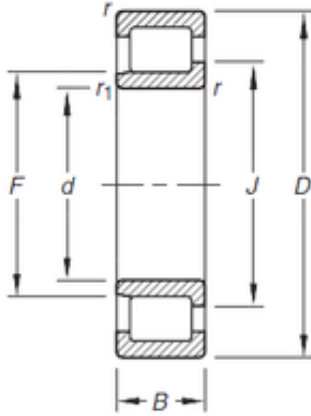

Jinan Shenglei Bearing Co., Ltd.

15 mm x 35 mm x 11 mm Timken NJ202E.TVP Cylindrical roller bearing

Bearing No. NJ202E.TVP

NJ202E.TVP Bearing 2D drawings and 3D CAD models

Bore Diameter	15 mm
Outer Diameter	30,3 mm
d	15 mm
F	19,3 mm
D	35 mm
E	30,3 mm
B	11 mm
C	11 mm
r	0,3 mm
r1 max.	0,6 mm
H	27,8 mm
J	21,8 mm