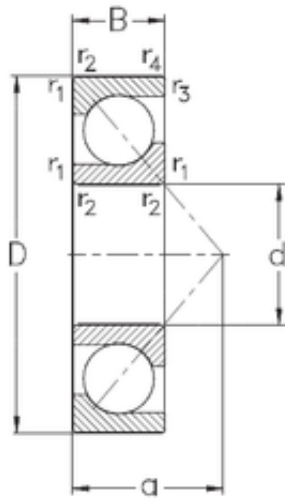

Jinan Shenglei Bearing Co., Ltd.

60 mm x 110 mm x 22 mm NKE 7212-BECB-MP Angular contact ball bearing

Bearing No. 7212-BECB-MP

Size	60x110x22 mm
Bore Diameter	60 mm
Outer Diameter	110 mm
Width	22 mm
d	60 mm
D	110 mm
B	22 mm
C	22 mm
Angle (°)	40 °
a	47 mm
r1 min.	1,5 mm
r2 min.	1,5 mm
r3 min.	1 mm
r4 min.	1 mm
Weight	0,8 Kg
Basic dynamic load rating (C)	56 kN
Basic static load rating (C0)	41,5 kN

7212-BECB-MP Bearing 2D drawings and 3D CAD models